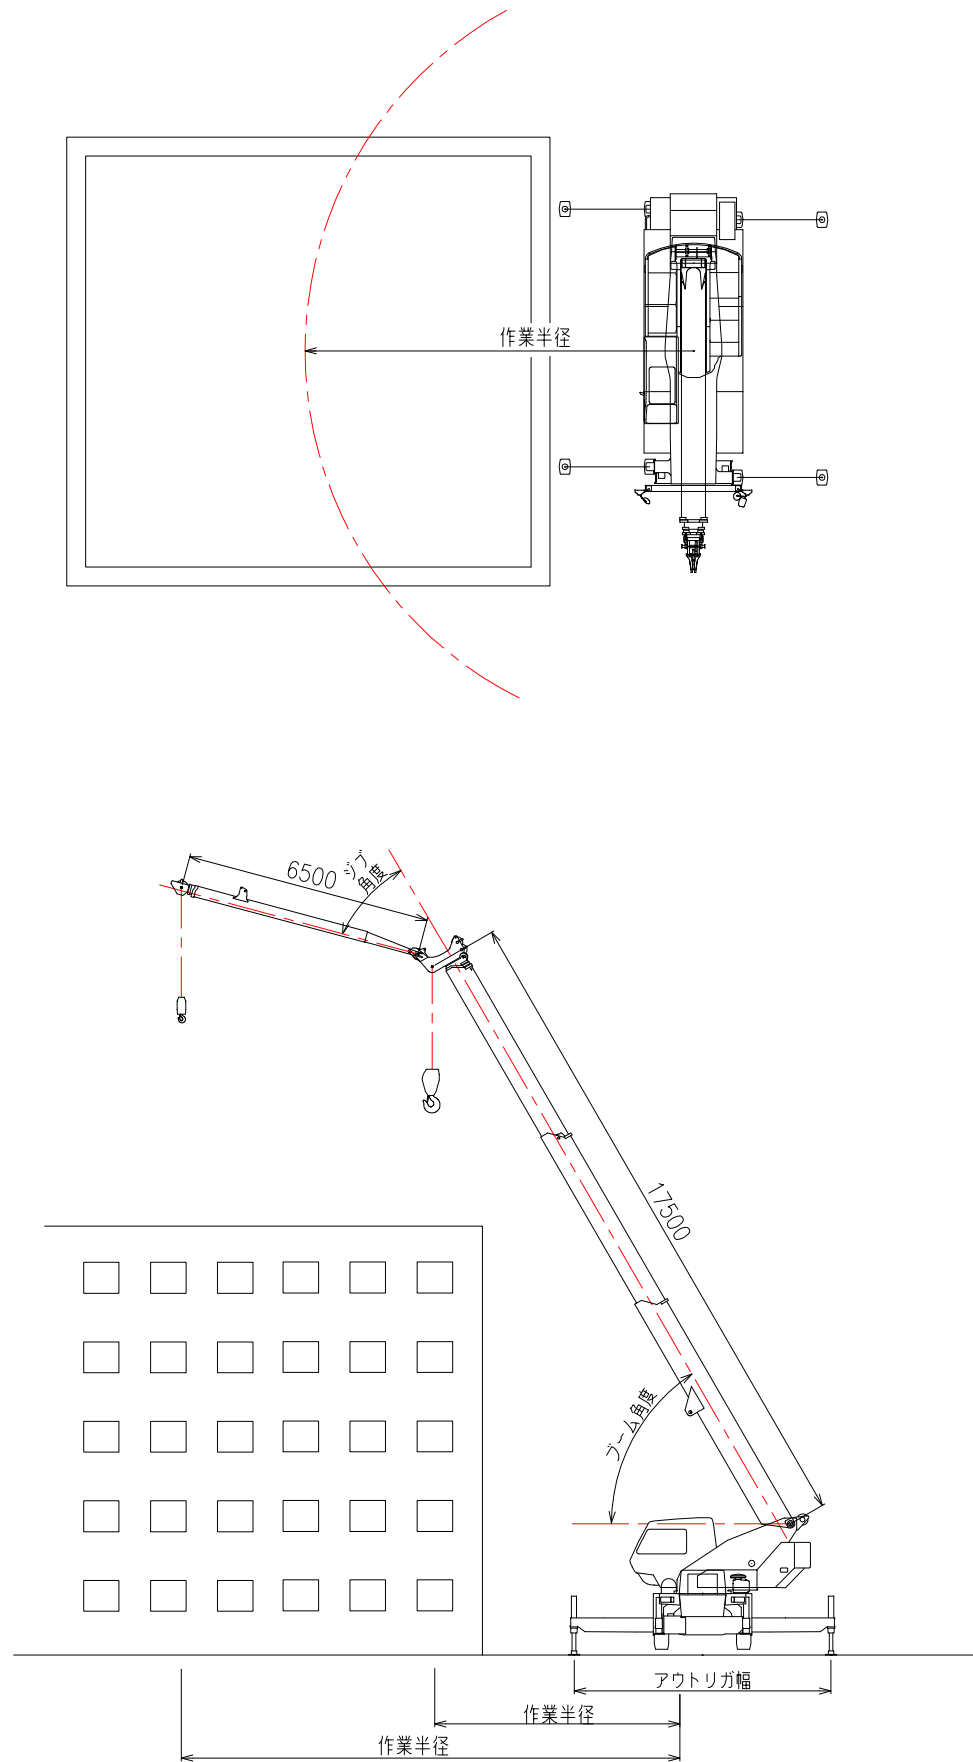

参考図

参考図 (ブーム・フック) ブロック

品名

KRM-35H-2(MR-350R)

尺度

1/200

参考図 (本体平面図・側面図) ブロック