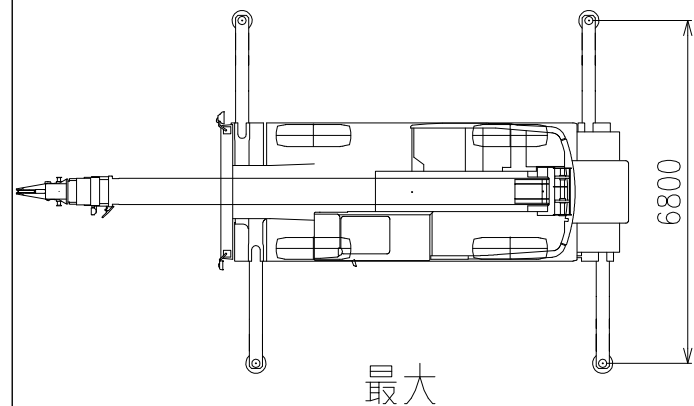

参考図

参考図 (ブーム・フック) ブロック

品名

KR-35H-V2(SS-350SP-V)

尺度

1/200

参考図 (本体平面図・側面図) ブロック

最大～最小