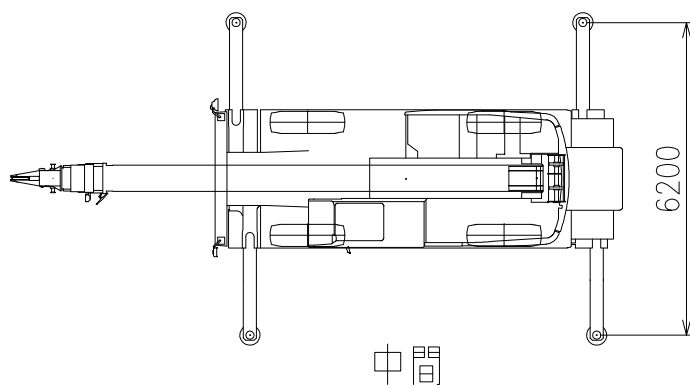

参考図

参考図 (ブーム・フック) ブロック

品名

KR-35H-V2(SS-350SP-V)

尺度

1/200

参考図 (本体平面図・側面図) ブロック

最大～最小