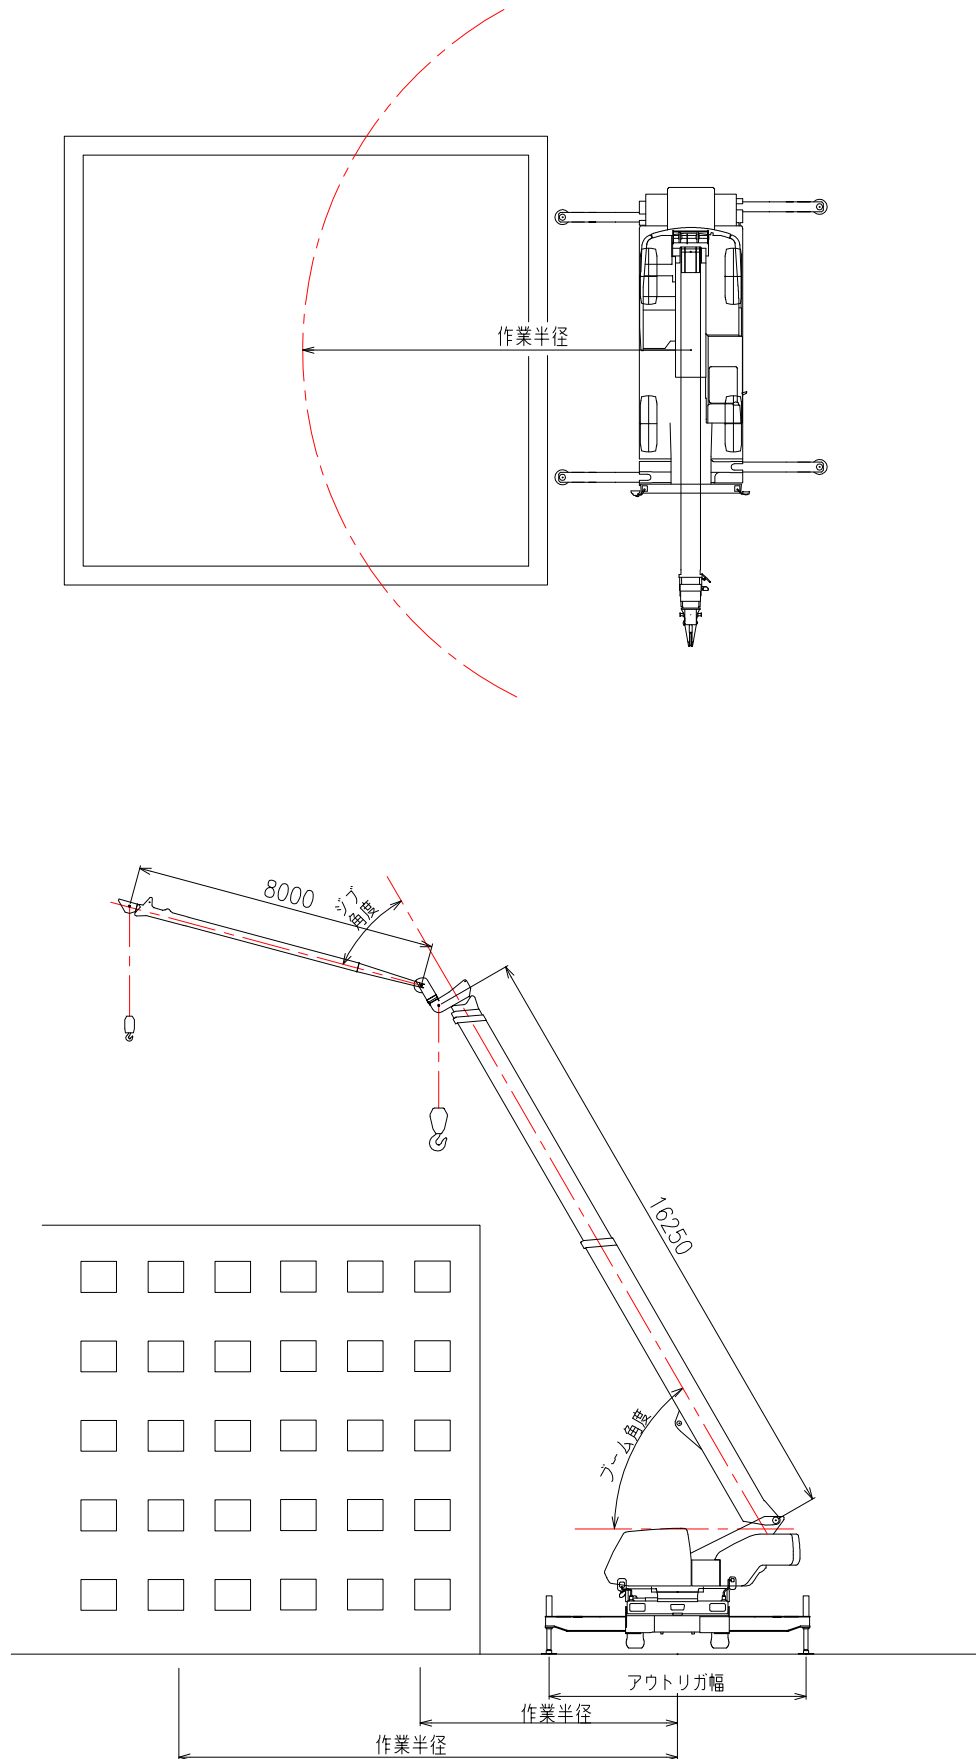

参考図

参考図 (ブーム・フック) ブロック

品名

KR-35H-V2(SS-350SP-V)

尺度

1/200

参考図 (本体平面図・側面図) ブロック

最大～最小