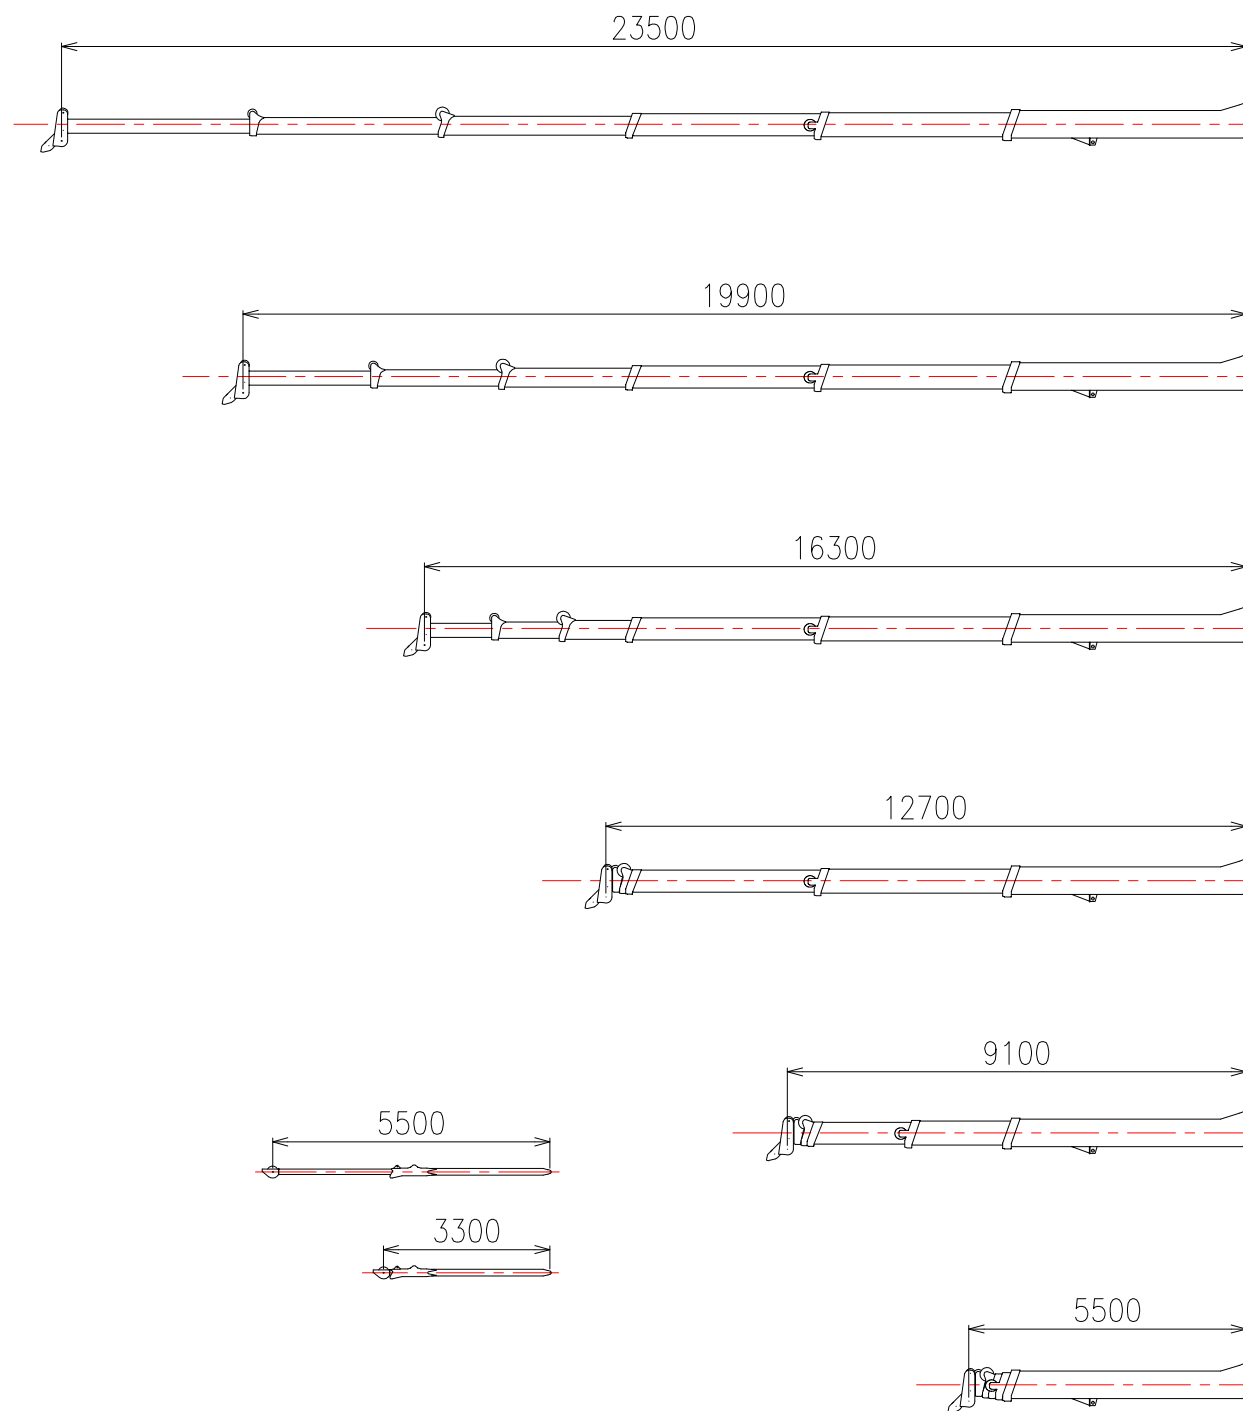

参考図

参考図 (ブーム・フック) ブロック

1.4tonフック

10tonフック

品名

KR-10H-L2(MR-100Lsp-V)

尺度

1/150

参考図 (本体平面図・側面図) ブロック

最大

中間

中間

最小

最大~最小

最大

中間

中間

最小