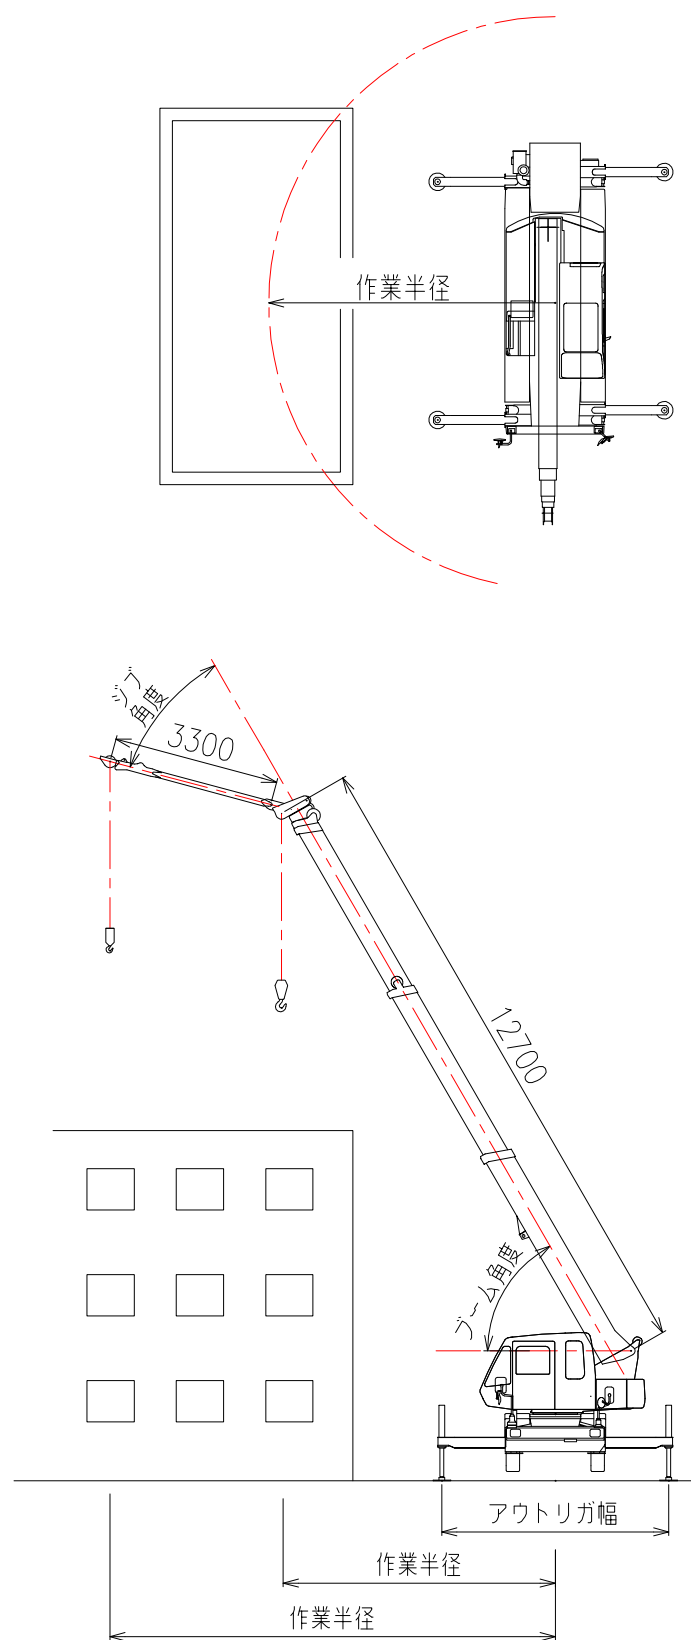

参考図

参考図 (ブーム・フック) ブロック

1.4tonフック

10tonフック

品名

KR-10H-L2(MR-100Lsp-V)

尺度

1/150

参考図 (本体平面図・側面図) ブロック

最大

中間

中間

最小

最大~最小

最大

中間

中間

最小