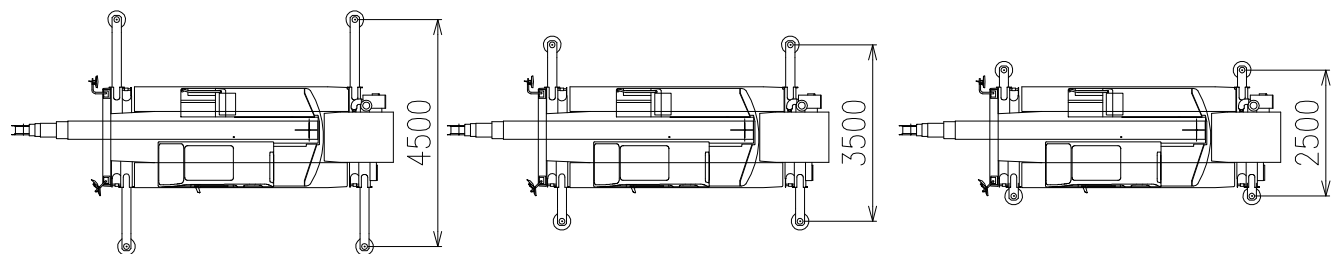

参考図

参考図 (ブーム・フック) ブロック

1.4tonフック

10tonフック

品名

KR-10H-L2(MR-100Lsp-V)

尺度

1/150

参考図 (本体平面図・側面図) ブロック

最大

中間

中間

最小

最大~最小

最大

中間

中間

最小