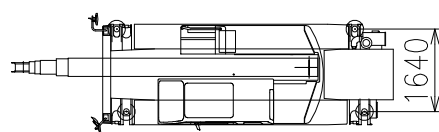

参考図

参考図 (ブーム・フック) ブロック

1.4tonフック

10tonフック

品名

KR-10H-L2(MR-100Lsp-V)

尺度

1/150

参考図 (本体平面図・側面図) ブロック

最大

中間

中間

最小

最大~最小

最大

中間

中間

最小